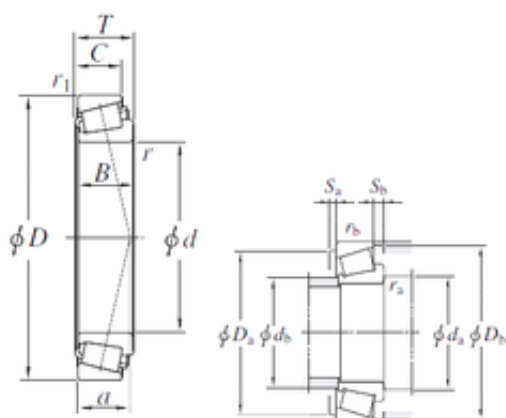

### Auto Bearing KOYO 37425/37625 Taper Roller Bearing size 108x159x23mm 37425/37625

Bearing No. 37425/37625

37425/37625 Bearing 2D drawings and 3D CAD models

Size	107.95x158.75x23.02 mm
Bore Diameter	107,95 mm
Outer Diameter	158,75 mm
Width	23,02 mm
d	107,95 mm
D	158,75 mm
T	23,02 mm
B	21,438 mm
C	15,875 mm
a	36,5 mm
r min.	3,6 mm
r1 min.	3,2 mm
r2 min.	3,2 mm
da min.	121 mm
Da min	141 mm
Da max.	147 mm
Da	143 mm
db max.	121 mm
db min	115 mm
ra max.	3,6 mm
rb max.	3,2 mm
Db	148 mm
Weight	1,38 Kg
Basic dynamic load rating (C)	104 kN
Basic static load rating (C0)	169 kN